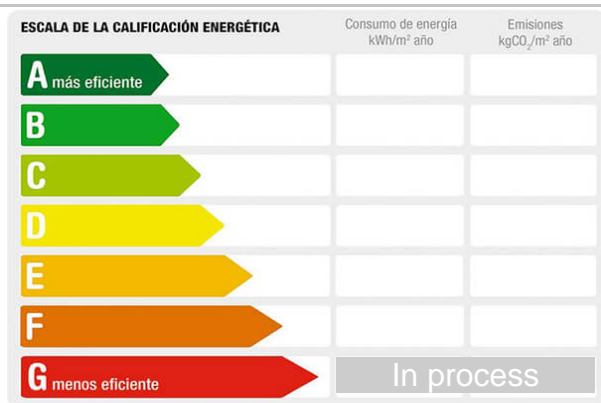

Sqm built: 654

Description:

JIMÉNEZ RUIZ (API) les presenta este fantástico terreno urbano en pleno centro de El Puerto de Santa María. Cuenta con 654 m2 de parcela, de los cuales 1.670,5 m2 son edificables.

No lo dude, solicite más información sin compromiso.

De acuerdo con lo prevenido en el Decreto 218/2005, de 11 de octubre, se informa al cliente que los Gastos Notariales, Registrales, impuesto de transmisiones (ITP), Honorarios de intermediación, Gastos financieros, y otros gastos inherentes a la compraventa no están incluidos en el precio.